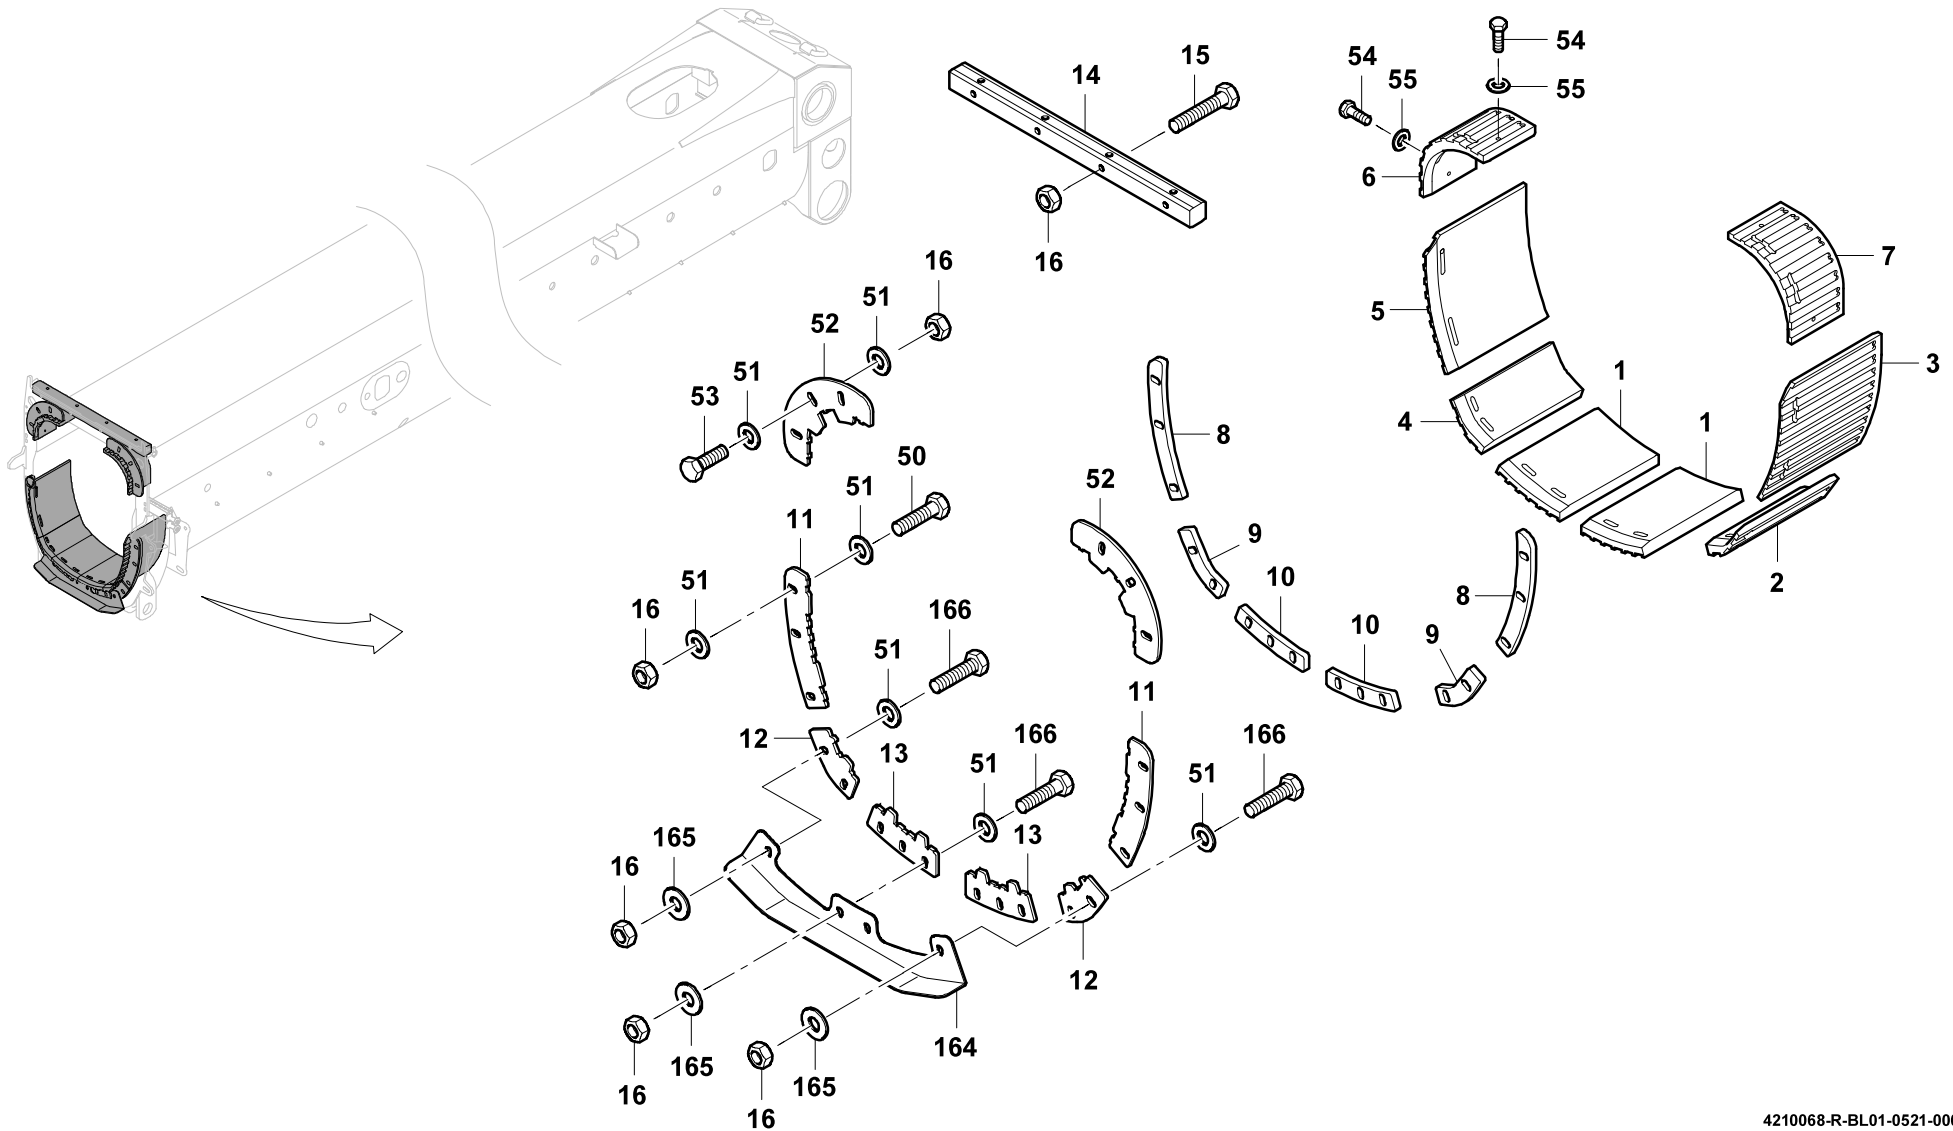

GROVE

GRUNDKÖRPER KPL.

BASIC MEMBER CPL.

BILDTADEL
PICTORIAL DISPLAY**GMK4080-3**

05.21

4210068-ETL R

1/5

GROVE[®]

GRUNDKÖRPER KPL.

BASIC MEMBER CPL.

BILDTAFEL
PICTORIAL DISPLAY**GMK4080-3**

05.21

4210068-ETL R

2/5

17 18 19 20
21 22 23 24
25 26 2717 18 19 20
21 22 23 24
25 26 2739 40 41 42
43 44 45 46
47 48 49

GROVE[®]

GRUNDKÖRPER KPL.

BASIC MEMBER CPL.

BILDTADEL
PICTORIAL DISPLAY**GMK4080-3**

05.21

4210068-ETL R

3/5

GROVE

GRUNDKÖRPER KPL.

BASIC MEMBER CPL.

BILDTAFEL
PICTORIAL DISPLAY

05.21

4210068-ETL R

4/5

GMK4080-3

GROVE

GRUNDKÖRPER KPL.